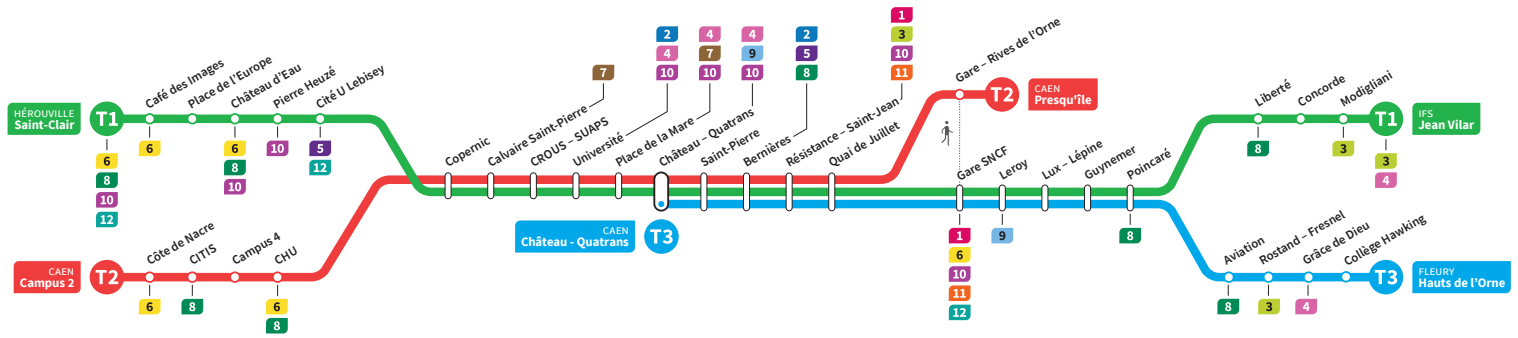

	T3	T1	T2	T3	T1	T2	T3	T1	T2	T1	T2	T3	T1	T2	T3	T2
<b>Campus 2</b>			19.22			19.33			19.45		19.55			20.06		20.23
<b>CHU</b>			19.28			19.39			19.50		20.00			20.12		20.28
<b>Hérouville Saint-Clair</b>		19.17	-		19.28	-		19.39	-	19.49	-		20.02	-		-
<b>Pierre Heuzé</b>		19.23	-		19.34	-		19.45	-	19.55	-		20.08	-		-
<b>Calvaire Saint-Pierre</b>		19.28	19.32		19.39	19.42		19.50	19.54	20.00	20.04		20.13	20.15		20.32
<b>Université</b>		19.32	19.36		19.43	19.47		19.54	19.58	20.04	20.08		20.17	20.20		20.36
<b>Château Quatrans</b>	19.31	19.35	19.39	19.41	19.46	19.49	19.55	19.57	20.01	20.07	20.11	20.14	20.20	20.23	20.30	20.39
<b>Saint-Pierre</b>	19.33	19.37	19.41	19.43	19.48	19.51	19.57	19.59	20.03	20.09	20.13	20.16	20.22	20.24	20.32	20.41
<b>Quai de Juillet</b>	19.36	19.40	19.44	19.47	19.52	19.55	20.00	20.03	20.06	20.12	20.16	20.19	20.26	20.28	20.36	20.44
<b>Presqu'île</b>	-	-	19.48	-	-	19.59	-	-	20.10	-	20.20	-	-	20.32	-	20.48
<b>Gare SNCF</b>	19.38	19.42		19.49	19.54		20.02	20.05		20.14		20.21	20.28		20.38	
<b>Poincaré</b>	19.45	19.49		19.55	20.00		20.09	20.11		20.21		20.28	20.34		20.44	
<b>Grâce de Dieu</b>	19.49	-		19.59	-		20.13	-		-		20.32	-		20.48	
<b>Hauts de l'Orne</b>	19.52	-		20.02	-		20.16	-		-		20.35	-		20.51	
<b>Liberté</b>		19.51			20.03			20.14		20.23			20.37			
<b>Jean Vilar</b>		19.56			20.08			20.19		20.28			20.42			

\*Sous réserve de modification. Horaires théoriques sous réserve des conditions de circulation.

HÉROUVILLE Saint-Clair  
CAEN Campus 2  
CAEN Château Quatrans

IFS Jean Vilar  
CAEN Presqu'île  
FLEURY Hauts de l'Orne

**Ligne accessible**  
Tous les arrêts de cette ligne  
sont accessibles aux personnes  
à mobilité réduite.

Horaires valables du lundi 2 janvier jusqu'au dimanche 16 juillet 2023\*

**Samedi** Direction → IFS - Jean Vilar / CAEN - Presqu'île / FLEURY - Hauts de l'Orne