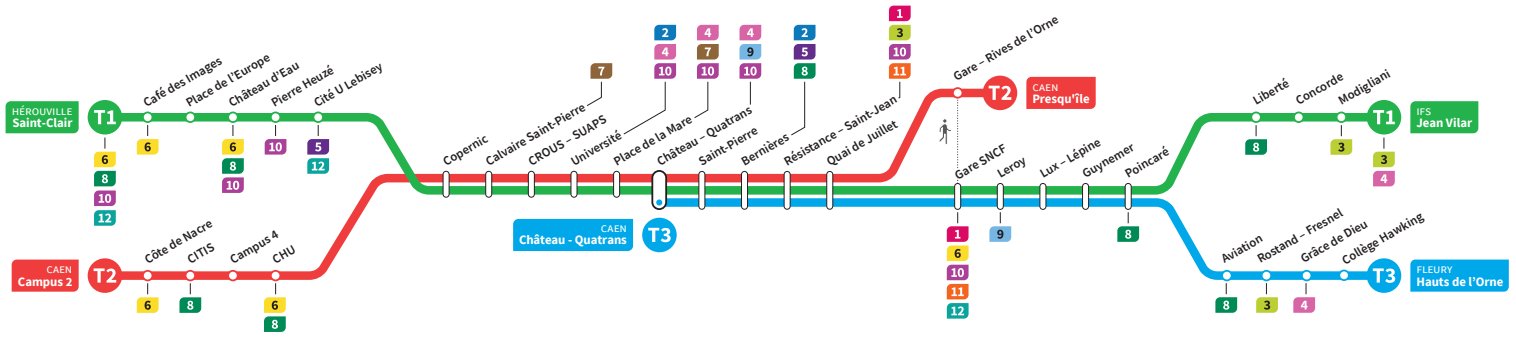

	T2	T1	T3	T2	T1	T3	T2	T1	T3	T2	T1	T3	T2	T1	T3	T2	T1
Jean Vilar		13.45			14.17			14.49			15.21			15.53			16.25
Liberté		13.50			14.22			14.54			15.26			15.58			16.30
Hauts de l'Orne		-	13.58		-	14.30		-	15.02		-	15.34		-	16.06		-
Grâce de Dieu		-	14.02		-	14.34		-	15.06		-	15.38		-	16.10		-
Poincaré		13.53	14.06		14.25	14.38		14.57	15.10		15.29	15.42		16.01	16.14		16.33
Gare SNCF		13.59	14.12		14.31	14.44		15.03	15.16		15.35	15.48		16.07	16.20		16.39
Presqu'île	13.43	-	-	14.15	-	-	14.47	-	-	15.19	-	-	15.51	-	-	16.23	-
Quai de Juillet	13.47	14.02	14.15	14.19	14.34	14.47	14.51	15.06	15.19	15.23	15.38	15.51	15.55	16.10	16.23	16.27	16.42
Saint-Pierre	13.50	14.05	14.18	14.22	14.37	14.50	14.54	15.09	15.22	15.26	15.41	15.54	15.58	16.13	16.26	16.30	16.45
Château Quatrans	13.53	14.07	14.20	14.25	14.39	14.52	14.57	15.11	15.24	15.29	15.43	15.56	16.01	16.15	16.28	16.33	16.47
Université	13.56	14.10		14.28	14.42		15.00	15.14		15.32	15.46		16.04	16.18		16.36	16.50
Calvaire Saint-Pierre	14.00	14.15		14.32	14.47		15.04	15.19		15.36	15.51		16.08	16.23		16.40	16.55
Pierre Heuzé	-	14.21		-	14.53		-	15.25		-	15.57		-	16.29		-	17.01
Hérouville Saint-Clair	-	14.26		-	14.58		-	15.30		-	16.02		-	16.34		-	17.06
CHU	14.05			14.37			15.09			15.41			16.13			16.45	
Campus 2	14.11			14.43			15.15			15.47			16.19			16.51	

\*Sous réserve de modification. Horaires théoriques sous réserve des conditions de circulation.

IFS Jean Vilar  
CAEN Presqu'île  
FLEURY Hauts de l'Orne

HÉROUVILLE Saint-Clair  
CAEN Campus 2  
CAEN Château Quatrans

Ligne accessible  
Tous les arrêts de cette ligne  
sont accessibles aux personnes  
à mobilité réduite.

Horaires valables du lundi 2 janvier jusqu'au dimanche 16 juillet 2023\*

Dimanches et fêtes : Direction → HÉROUVILLE - St-Clair / CAEN - Campus 2 / CAEN - Château Quatrans