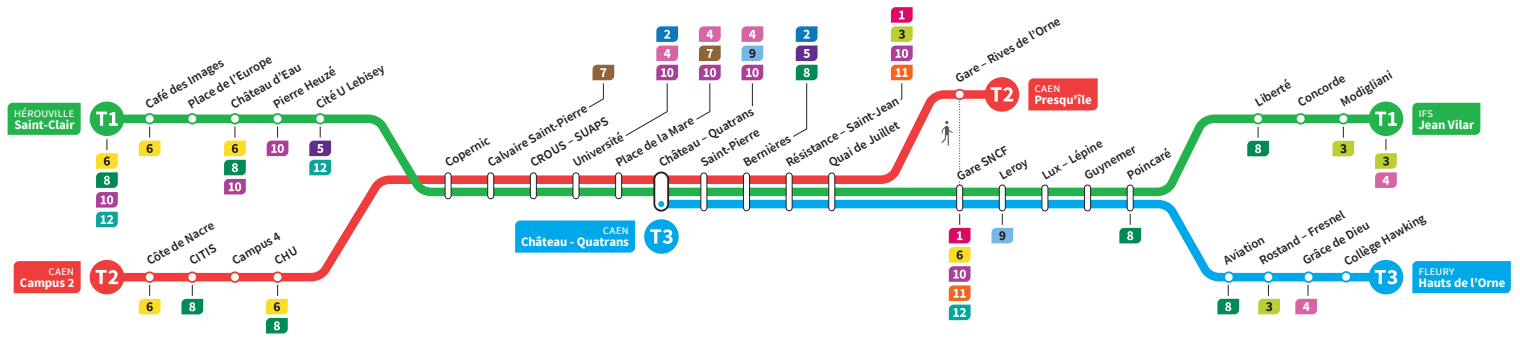

	T3	T1	T2	T3	T1	T2	T3	T1	T2	T3	T1	T2	T3	T1	T2	T3
<b>Campus 2</b>			10.11			10.26			10.41			10.56			11.11	
CHU			10.17			10.32			10.47			11.02			11.17	
<b>Hérouville Saint-Clair</b>	10.04	-		10.19	-		10.34	-		10.49	-		11.04	-		11.19
Pierre Heuzé	10.09	-		10.24	-		10.39	-		10.54	-		11.09	-		11.24
Calvaire Saint-Pierre	10.14	10.20		10.29	10.35		10.44	10.50		10.59	11.05		11.14	11.20		11.25
Université	10.19	10.25		10.34	10.40		10.49	10.55		11.04	11.10		11.19	11.25		11.30
<b>Château Quatrans</b>	10.16	10.21	10.27	10.31	10.36	10.42	10.46	10.51	10.57	11.01	11.06	11.12	11.16	11.21	11.27	11.31
Saint-Pierre	10.17	10.23	10.29	10.32	10.38	10.44	10.47	10.53	10.59	11.02	11.08	11.14	11.17	11.23	11.29	11.32
Quai de Juillet	10.21	10.27	10.33	10.36	10.42	10.48	10.51	10.57	11.03	11.06	11.12	11.18	11.21	11.27	11.33	11.36
<b>Presqu'île</b>	-	-	10.36	-	-	10.51	-	-	11.06	-	-	11.21	-	-	11.36	-
Gare SNCF	10.23	10.29		10.38	10.44		10.53	10.59		11.08	11.14		11.23	11.29		11.38
Poincaré	10.30	10.35		10.45	10.50		11.00	11.05		11.15	11.20		11.30	11.35		11.45
Grâce de Dieu	10.33	-		10.48	-		11.03	-		11.18	-		11.33	-		11.48
<b>Hauts de l'Orne</b>	10.35	-		10.50	-		11.05	-		11.20	-		11.35	-		11.50
Liberté		10.38			10.53			11.08			11.23		11.38			11.53
<b>Jean Vilar</b>		10.43			10.58			11.13			11.28		11.43			11.58

\*Sous réserve de modification. Horaires théoriques sous réserve des conditions de circulation.

HÉROUVILLE Saint-Clair  
CAEN Campus 2  
CAEN Château Quatrans

IFS Jean Vilar  
CAEN Presqu'île  
FLEURY Hauts de l'Orne

**Ligne accessible**  
Tous les arrêts de cette ligne  
sont accessibles aux personnes  
à mobilité réduite.

Horaires valables du lundi 2 janvier jusqu'au dimanche 16 juillet 2023\*

**Samedi** Direction → IFS - Jean Vilar / CAEN - Presqu'île / FLEURY - Hauts de l'Orne