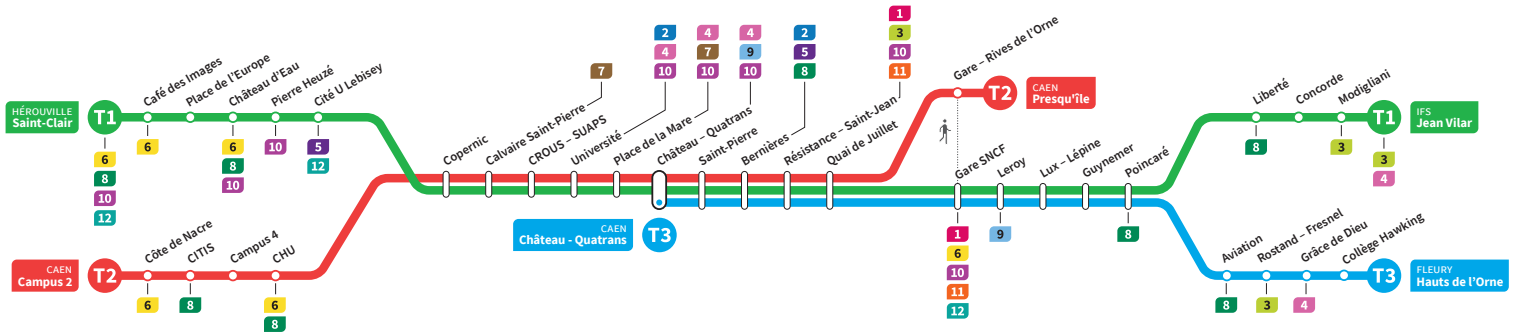

	T2	T3	T1	T2	T3	T1	T2	T3	T1	T2	T3	T1	T2	T3	T1	T2
Jean Vilar			9.27			9.39			9.55			10.10			10.25	
Liberté			9.32			9.45			10.00			10.15			10.30	
Hauts de l'Orne		9.31	-		9.46	-		10.01	-		10.16	-		10.31	-	
Grâce de Dieu		9.34	-		9.50	-		10.05	-		10.20	-		10.35	-	
Poincaré		9.39	9.35		9.54	9.48		10.09	10.03		10.24	10.18		10.39	10.33	
Gare SNCF		9.45	9.41		10.00	9.54		10.15	10.09		10.30	10.24		10.45	10.39	
Presqu'île	9.32	-	-	9.47	-	-	10.02	-	-	10.17	-	-	10.32	-	-	10.47
Quai de Juillet	9.36	9.47	9.44	9.51	10.02	9.56	10.06	10.17	10.12	10.21	10.32	10.27	10.36	10.47	10.42	10.51
Saint-Pierre	9.39	9.51	9.47	9.54	10.06	10.00	10.09	10.21	10.15	10.24	10.36	10.30	10.39	10.51	10.45	10.54
Château Quatrans	9.42	9.52	9.49	9.57	10.07	10.02	10.12	10.22	10.17	10.27	10.37	10.32	10.42	10.52	10.47	10.57
Université	9.45		9.52	10.00		10.05	10.15		10.20	10.30		10.35	10.45		10.50	11.00
Calvaire Saint-Pierre	9.49		9.57	10.04		10.09	10.19		10.25	10.34		10.40	10.49		10.55	11.04
Pierre Heuzé	-		10.03	-		10.15	-		10.31	-		10.46	-		11.01	-
Hérouville Saint-Clair	-		10.08	-		10.21	-		10.36	-		10.51	-		11.06	-
CHU	9.54			10.09			10.24			10.39			10.54			11.09
Campus 2	10.00			10.15			10.30			10.45			11.00			11.15

\*Sous réserve de modification. Horaires théoriques sous réserve des conditions de circulation.

IFS Jean Vilar  
CAEN Presqu'île  
FLEURY Hauts de l'Orne

HÉROUVILLE Saint-Clair  
CAEN Campus 2  
CAEN Château Quatrans

Ligne accessible  
Tous les arrêts de cette ligne  
sont accessibles aux personnes  
à mobilité réduite.

Horaires valables du lundi 2 janvier jusqu'au dimanche 16 juillet 2023\*

**Samedi** Direction → HÉROUVILLE - St-Clair / CAEN - Campus 2 / CAEN - Château Quatrans