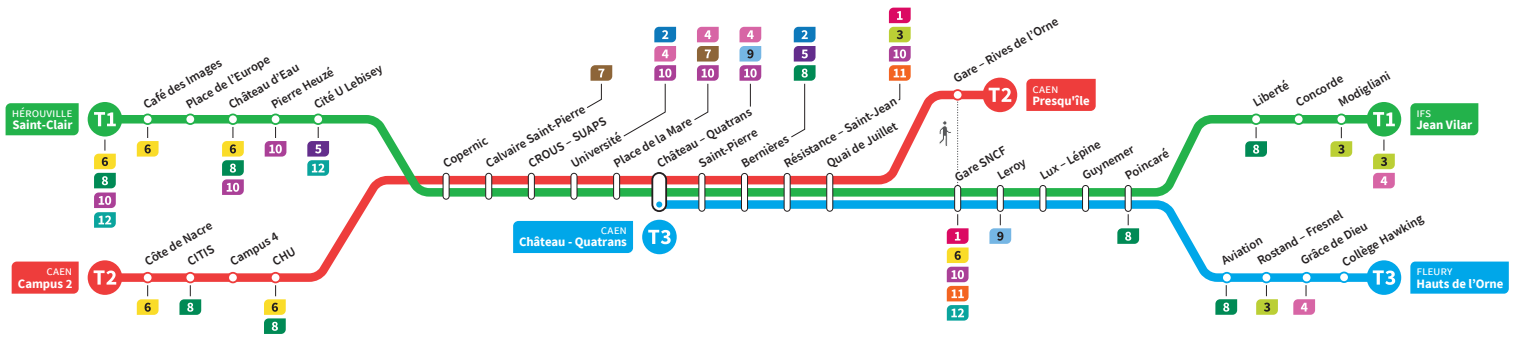

	T2	T1	T3	T2	T1	T3	T2	T1	T3	T2	T1	T3	T2	T1	T3
<b>Jean Vilar</b>		19.01			19.11			19.22			19.34			19.53	
<b>Liberté</b>		19.07			19.17			19.27			19.40			19.59	
<b>Hauts de l'Orne</b>		-	19.05		-	19.15		-	19.26		-	19.46		-	19.58
<b>Grâce de Dieu</b>		-	19.09		-	19.18		-	19.29		-	19.49		-	20.02
<b>Poincaré</b>		19.10	19.13		19.20	19.23		19.30	19.34		19.42	19.54		20.02	20.06
<b>Gare SNCF</b>		19.16	19.19		19.26	19.29		19.36	19.40		19.48	20.00		20.08	20.12
<b>Presqu'île</b>	19.10	-	-	19.20	-	-	19.32	-	-	19.45	-	-	20.03	-	-
<b>Quai de Juillet</b>	19.13	19.18	19.21	19.24	19.28	19.31	19.36	19.38	19.42	19.49	19.51	20.02	20.06	20.10	20.15
<b>Saint-Pierre</b>	19.17	19.22	19.25	19.28	19.32	19.35	19.39	19.42	19.46	19.52	19.54	20.06	20.10	20.14	20.18
<b>Château Quatrans</b>	19.19	19.24	19.26	19.30	19.34	19.36	19.41	19.44	19.47	19.54	19.56	20.07	20.12	20.16	20.20
<b>Université</b>	19.22	19.27		19.33	19.37		19.45	19.47		19.57	19.59		20.15	20.19	
<b>Calvaire Saint-Pierre</b>	19.27	19.32		19.38	19.42		19.49	19.52		20.02	20.04		20.20	20.24	
<b>Pierre Heuzé</b>	-	19.37		-	19.47		-	19.58		-	20.10		-	20.29	
<b>Hérouville Saint-Clair</b>	-	19.43		-	19.53		-	20.03		-	20.16		-	20.35	
<b>CHU</b>	19.31			19.42			19.54			20.07			20.24		
<b>Campus 2</b>	19.37			19.48			20.00			20.12			20.30		

\*Sous réserve de modification. Horaires théoriques sous réserve des conditions de circulation.

IFS Jean Vilar  
CAEN Presqu'île  
FLEURY Hauts de l'Orne

HÉROUVILLE Saint-Clair  
CAEN Campus 2  
CAEN Château Quatrans

**Ligne accessible**  
Tous les arrêts de cette ligne  
sont accessibles aux personnes  
à mobilité réduite.

Horaires valables du lundi 2 janvier jusqu'au dimanche 16 juillet 2023\*

**Lundi à vendredi** : Direction → HÉROUVILLE - St-Clair / CAEN - Campus 2 / CAEN - Château Quatrans