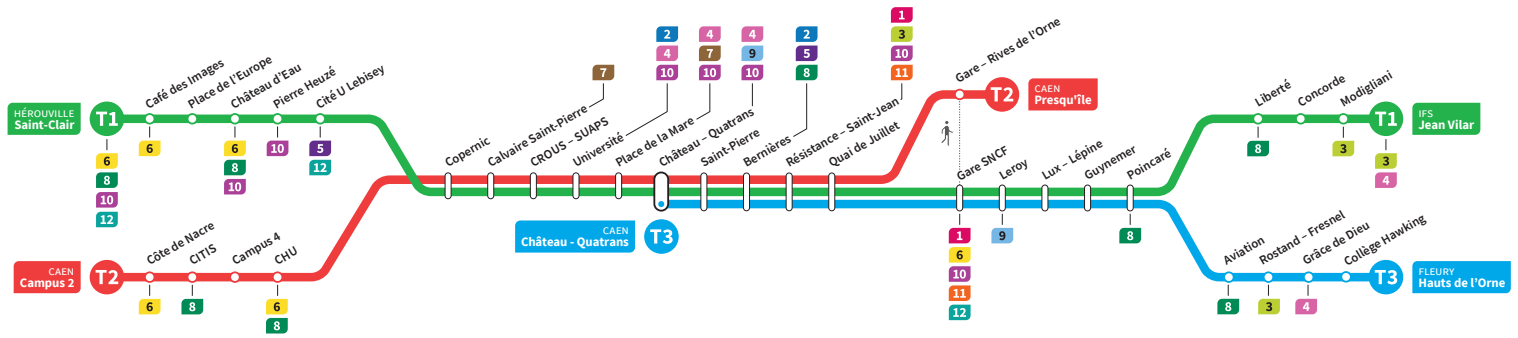

	T2	T3	T1	T2	T3	T1	T2	T3	T1	T2	T3	T1	T2	T3	T1	T2	T3
<b>Campus 2</b>	14.15			14.47			15.19			15.51			16.23			16.55	
CHU	14.21			14.53			15.25			15.57			16.29			17.01	
<b>Hérouville Saint-Clair</b>	-		14.34	-		15.06	-		15.38	-		16.10	-		16.42	-	
Pierre Heuzé	-		14.39	-		15.11	-		15.43	-		16.15	-		16.47	-	
Calvaire Saint-Pierre	14.24		14.44	14.56		15.16	15.28		15.48	16.00		16.20	16.32		16.52	17.04	
Université	14.29		14.49	15.01		15.21	15.33		15.53	16.05		16.25	16.37		16.57	17.09	
<b>Château Quatrans</b>	14.32	14.38	14.51	15.04	15.10	15.23	15.36	15.42	15.55	16.08	16.14	16.27	16.40	16.46	16.59	17.12	17.18
Saint-Pierre	14.33	14.39	14.53	15.05	15.11	15.25	15.37	15.43	15.57	16.09	16.15	16.29	16.41	16.47	17.01	17.13	17.19
Quai de Juillet	14.37	14.43	14.57	15.09	15.15	15.29	15.41	15.47	16.01	16.13	16.19	16.33	16.45	16.51	17.05	17.17	17.23
<b>Presqu'île</b>	14.41	-	-	15.13	-	-	15.45	-	-	16.17	-	-	16.49	-	-	17.21	-
Gare SNCF		14.45	14.59		15.17	15.31		15.49	16.03		16.21	16.35		16.53	17.07		17.25
Poincaré		14.52	15.05		15.24	15.37		15.56	16.09		16.28	16.41		17.00	17.13		17.32
Grâce de Dieu		14.55	-		15.27	-		15.59	-		16.31	-		17.03	-		17.35
<b>Hauts de l'Orne</b>		14.57	-		15.29	-		16.01	-		16.33	-		17.05	-		17.37
Liberté			15.08			15.40			16.12			16.44			17.16		
<b>Jean Vilar</b>			15.13			15.45			16.17			16.49			17.21		

\*Sous réserve de modification. Horaires théoriques sous réserve des conditions de circulation.

HÉROUVILLE Saint-Clair  
CAEN Campus 2  
CAEN Château Quatrans

IFS Jean Vilar  
CAEN Presqu'île  
FLEURY Hauts de l'Orne

Ligne accessible  
Tous les arrêts de cette ligne  
sont accessibles aux personnes  
à mobilité réduite.

Horaires valables du lundi 2 janvier jusqu'au dimanche 16 juillet 2023\*

Dimanches et fêtes : Direction → IFS - Jean Vilar / CAEN - Presqu'île / FLEURY - Hauts de l'Orne