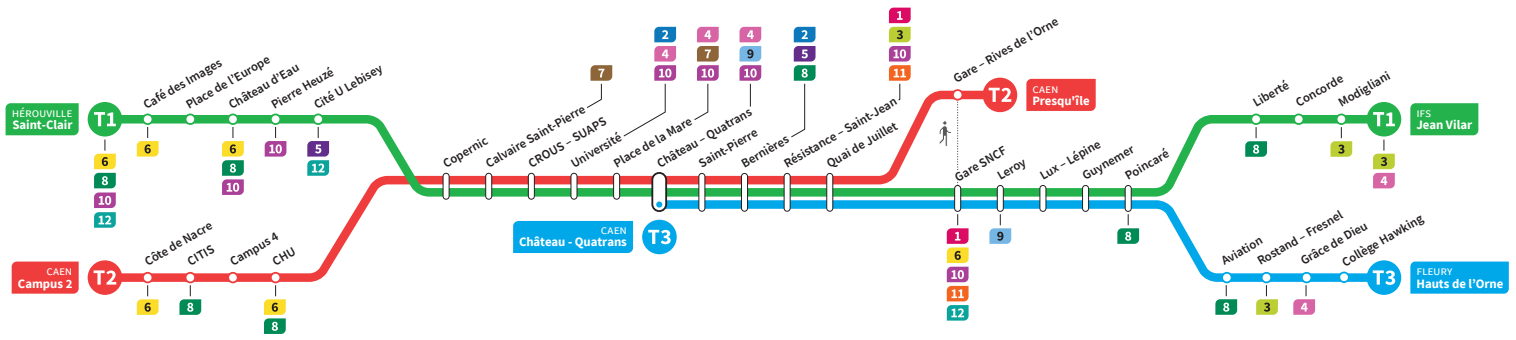

IFS Jean Vilar  
CAEN Presqu'île  
FLEURY Hauts de l'Orne

HÉROUVILLE Saint-Clair  
CAEN Campus 2  
CAEN Château Quatrans

**Ligne accessible**  
Tous les arrêts de cette ligne  
sont accessibles aux personnes  
à mobilité réduite.

Horaires valables du lundi 2 janvier jusqu'au dimanche 16 juillet 2023\*

**Lundi à vendredi** : Direction → HÉROUVILLE - St-Clair / CAEN - Campus 2 / CAEN - Château Quatrans

	T1	T2	T1	T2	T1	T3	T2	T1	T2	T1	T2	T3	T1	T2	T1
<b>Jean Vilar</b>			5.15		5.27					5.55					6.20
<b>Liberté</b>			5.21		5.33					6.01					6.26
<b>Hauts de l'Orne</b>			-		-	5.33				-		6.08			-
<b>Grâce de Dieu</b>	4.37	4.55	-	5.26	-	5.36	5.45	5.51	5.55	-		6.11	6.07		-
<b>Poincaré</b>	4.41	5.00	5.24	5.31	5.36	5.41	5.50	5.55	6.00	6.04		6.16	6.11		6.29
<b>Gare SNCF</b>	4.48	5.06	5.30	5.37	5.42	5.47	5.56	6.02	6.06	6.10		6.22	6.18		6.35
<b>Presqu'île</b>	-	-	-	-	-	-	-	-	-	-	6.14	-	-	6.28	-
<b>Quai de Juillet</b>	4.50	5.08	5.32	5.39	5.44	5.49	5.58	6.04	6.08	6.12	6.18	6.24	6.20	6.32	6.37
<b>Saint-Pierre</b>	4.53	5.12	5.36	5.43	5.48	5.53	6.02	6.07	6.12	6.16	6.21	6.28	6.23	6.36	6.40
<b>Château Quatrans</b>	4.55	5.14	5.38	5.45	5.50	5.54	6.04	6.09	6.14	6.18	6.23	6.29	6.25	6.38	6.43
<b>Université</b>	4.58	5.17	5.41	5.48	5.53		6.07	6.12	6.17	6.21	6.26		6.28	6.41	6.46
<b>Calvaire Saint-Pierre</b>	5.03	5.22	5.45	5.53	5.57		6.12	6.17	6.22	6.25	6.31		6.33	6.46	6.50
<b>Pierre Heuzé</b>	5.09	-	5.51	-	6.03		-	6.23	-	6.31	-		6.39	-	6.56
<b>Hérouville Saint-Clair</b>	5.15	-	5.57	-	6.09		-	6.29	-	6.37	-		6.45	-	7.02
<b>CHU</b>		5.26		5.57			6.16		6.26		6.36			6.50	
<b>Campus 2</b>		5.32		6.03			6.22		6.32		6.41			6.56	