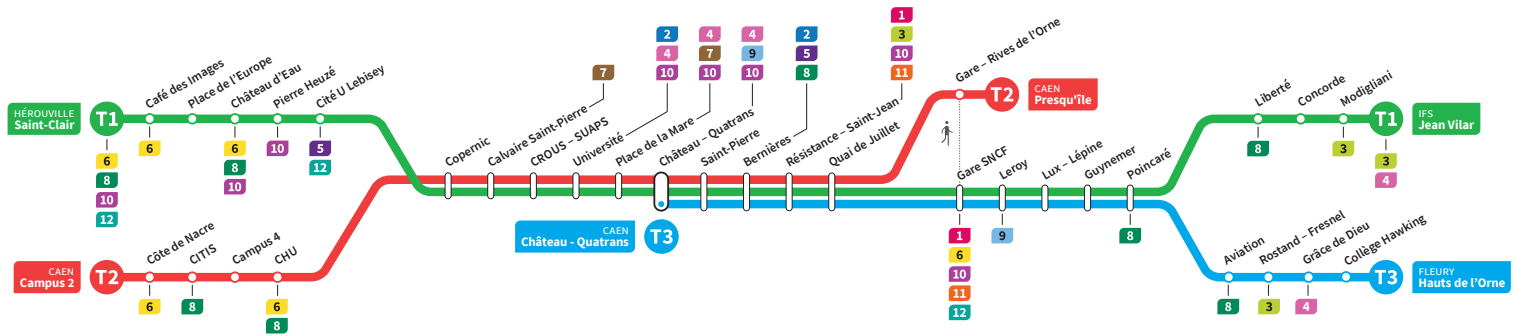

HÉROUVILLE Saint-Clair  
CAEN Campus 2  
CAEN Château Quatrans

IFS Jean Vilar  
CAEN Presqu'île  
FLEURY Hauts de l'Orne

**Ligne accessible**  
Tous les arrêts de cette ligne  
sont accessibles aux personnes  
à mobilité réduite.

Horaires valables du lundi 2 janvier jusqu'au dimanche 16 juillet 2023\*

**Lundi à vendredi** Direction → IFS - Jean Vilar / CAEN - Presqu'île / FLEURY - Hauts de l'Orne

	T1	T2	T3	T1	T2	T3	T1	T2	T1	T2	T3	T1	T2	T3	T1
<b>Campus 2</b>		5.38													
CHU		5.44			6.15			6.29		6.38			6.50		
<b>Hérouville Saint-Clair</b>	5.24	-		6.03	-		6.23	-	6.34	-		6.44	-		6.55
Pierre Heuzé	5.29	-		6.08	-		6.28	-	6.40	-		6.49	-		7.01
Calvaire Saint-Pierre	5.34	5.48		6.14	6.25		6.33	6.38	6.45	6.48		6.54	6.59		7.06
Université	5.39	5.52		6.18	6.29		6.38	6.43	6.49	6.52		6.59	7.03		7.10
<b>Château Quatrans</b>	5.41	5.55	6.07	6.21	6.32	6.38	6.41	6.46	6.52	6.55	6.59	7.02	7.06	7.10	7.13
Saint-Pierre	5.43	5.56	6.08	6.22	6.34	6.39	6.42	6.47	6.54	6.57	7.01	7.03	7.08	7.11	7.15
Quai de Juillet	5.47	6.00	6.12	6.26	6.37	6.43	6.46	6.51	6.57	7.00	7.05	7.07	7.11	7.15	7.19
<b>Presqu'île</b>	-	6.04	-	-	6.41	-	-	6.55	-	7.04	-	-	7.15	-	-
Gare SNCF	5.49		6.14	6.28		6.45	6.48		6.59		7.07	7.09		7.17	7.21
Poincaré	5.55		6.21	6.35		6.52	6.54		7.06		7.13	7.16		7.24	7.27
Grâce de Dieu	-		6.24	-		6.55	-		-		7.17	-		7.27	-
<b>Hauts de l'Orne</b>	-		6.28	-		6.58	-		-		7.20	-		7.31	-
Liberté	5.58			6.37			6.57		7.08			7.18			7.30
<b>Jean Vilar</b>	6.03			6.42			7.02		7.14			7.23			7.35