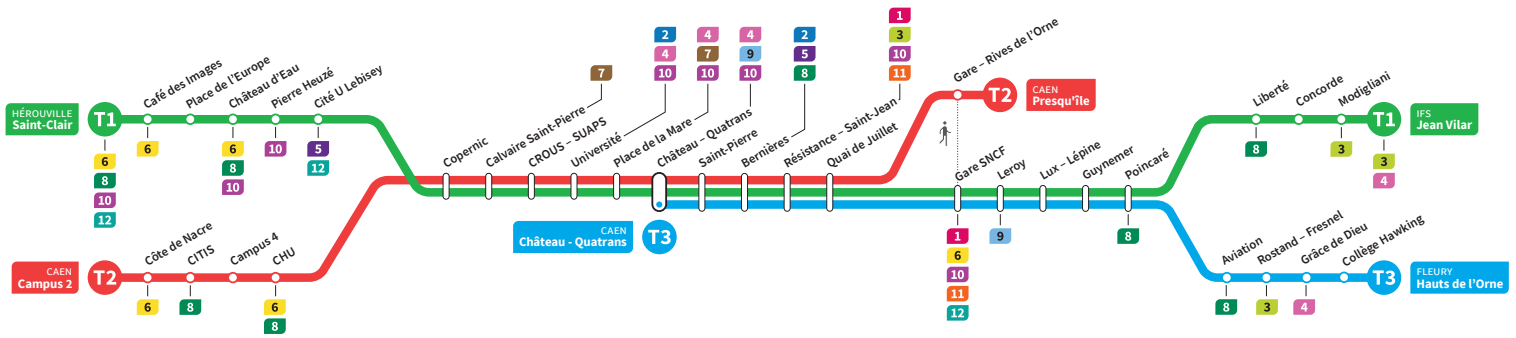

	T1	T2	T3	T1	T2	T3	T1	T2	T3	T1	T3	T3	T3
<b>Campus 2</b>		22.38			23.13			23.43			0.30		1.04
CHU		22.43			23.18			23.48			0.36		1.10
<b>Hérouville Saint-Clair</b>	22.23	-		22.55	-		23.25	-		0.00	-	0.50	-
Pierre Heuzé	22.29	-		23.01	-		23.31	-		0.06	-	0.56	-
Calvaire Saint-Pierre	22.34	22.47		23.06	23.22		23.36	23.52		0.11	0.39	1.01	1.13
Université	22.38	22.51		23.10	23.26		23.40	23.56		0.15	0.44	1.05	1.18
<b>Château Quatrans</b>	22.41	22.54	23.08	23.13	23.29	23.39	23.43	23.59	0.13	0.18	0.46	1.08	1.20
Saint-Pierre	22.43	22.56	23.10	23.15	23.31	23.41	23.45	0.01	0.15	0.20	0.48	1.10	1.22
Quai de Juillet	22.46	22.59	23.13	23.18	23.34	23.45	23.49	0.04	0.19	0.24	0.52	1.13	1.26
<b>Presqu'île</b>	-	23.03	-	-	23.38	-	-	0.08	-	-	-	-	-
Gare SNCF	22.48		23.15	23.20		23.47	23.51		0.21	0.26	0.54	1.15	1.28
Poincaré	22.55		23.22	23.27		23.53	23.57		0.27	0.32	1.00	1.22	1.34
Grâce de Dieu	-		23.26	-		23.57	-		0.31	-	1.04	1.26	1.38
<b>Hauts de l'Orne</b>	-		23.29	-		0.00	-		0.34	-			
Liberté	22.57		23.29			0.00			0.35				
<b>Jean Vilar</b>	23.02		23.34			0.05			0.40				

\*Sous réserve de modification. Horaires théoriques sous réserve des conditions de circulation.

IFS Jean Vilar  
CAEN Presqu'île  
FLEURY Hauts de l'Orne

HÉROUVILLE Saint-Clair  
CAEN Campus 2  
CAEN Château Quatrans

Ligne accessible  
Tous les arrêts de cette ligne  
sont accessibles aux personnes  
à mobilité réduite.

Horaires valables du lundi 2 janvier jusqu'au dimanche 16 juillet 2023\*

**Samedi** Direction → HÉROUVILLE - St-Clair / CAEN - Campus 2 / CAEN - Château Quatrans