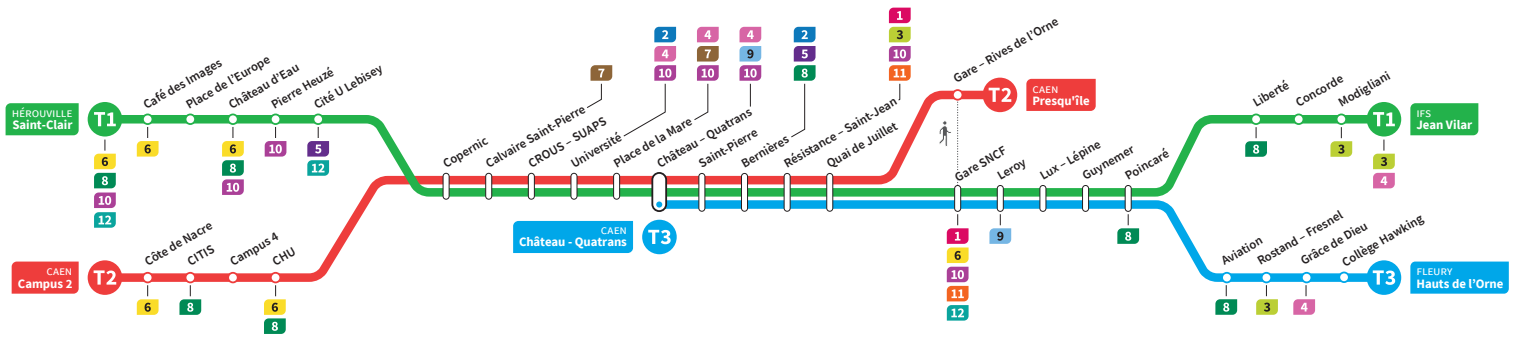

	T2	T1	T3	T2	T1	T3	T2	T1	T3	T2	T1	T3	T2	T1	T3
Jean Vilar		18.50			19.01			19.12			19.22			19.22	
Liberté		18.56			19.07			19.17			19.27			19.27	
Hauts de l'Orne		-	18.54		-	19.05		-	19.15		-	19.26		-	19.26
Grâce de Dieu		-	18.58		-	19.09		-	19.18		-	19.29		-	19.29
Poincaré		18.59	19.02		19.10	19.13		19.20	19.23		19.30	19.34		19.30	19.34
Gare SNCF		19.05	19.08		19.16	19.19		19.26	19.29		19.36	19.40		19.36	19.40
Presqu'île	19.01	-	-	19.10	-	-	19.20	-	-	19.32	-	-		-	-
Quai de Juillet	19.05	19.07	19.11	19.13	19.18	19.21	19.24	19.28	19.31	19.36	19.38	19.42		19.38	19.42
Saint-Pierre	19.08	19.11	19.14	19.17	19.22	19.25	19.28	19.32	19.35	19.39	19.42	19.46		19.42	19.46
Château Quatrans	19.10	19.13	19.16	19.19	19.24	19.26	19.30	19.34	19.36	19.41	19.44	19.47		19.44	19.47
Université	19.13	19.16		19.22	19.27		19.33	19.37		19.45	19.47			19.45	19.47
Calvaire Saint-Pierre	19.18	19.21		19.27	19.32		19.38	19.42		19.49	19.52			19.49	19.52
Pierre Heuzé	-	19.26		-	19.37		-	19.48		-	19.58			-	19.58
Hérouville Saint-Clair	-	19.32		-	19.43		-	19.53		-	20.03			-	20.03
CHU	19.23			19.31			19.42			19.54				19.54	
Campus 2	19.28			19.37			19.48			20.00				20.00	

\*Sous réserve de modification. Horaires théoriques sous réserve des conditions de circulation.

IFS Jean Vilar  
CAEN Presqu'île  
FLEURY Hauts de l'Orne

HÉROUVILLE Saint-Clair  
CAEN Campus 2  
CAEN Château Quatrans

Ligne accessible  
Tous les arrêts de cette ligne  
sont accessibles aux personnes  
à mobilité réduite.

Horaires valables du lundi 2 janvier jusqu'au dimanche 16 juillet 2023\*

Samedi Direction → HÉROUVILLE - St-Clair / CAEN - Campus 2 / CAEN - Château Quatrans