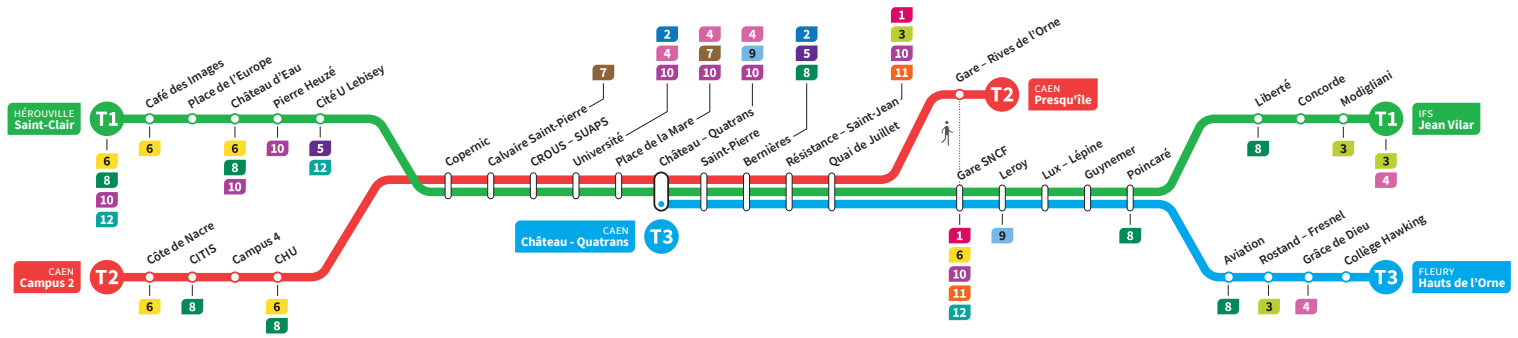

	T1	T3	T2	T1	T3	T2	T1	T3	T2	T1	T3	T2	T3	T1	T2
Jean Vilar	21.27			21.56			22.36			23.08				0.01	
Liberté	21.32			22.01			22.41			23.13				0.06	
Hauts de l'Orne	-	21.39	-	22.10	-	22.42	-	23.14	-	23.45	-	23.48	-	-	-
Grâce de Dieu	-	21.42	-	22.13	-	22.45	-	23.17	-	23.48	-	23.53	0.09	-	-
Poincaré	21.35	21.47		22.04	22.18		22.44	22.50		23.16	23.22		23.53	0.09	
Gare SNCF	21.41	21.53		22.10	22.24		22.50	22.56		23.22	23.28		23.59	0.15	
Presqu'île	-	-	22.01	-	-	22.40	-	-	23.08	-	-	23.47	-	-	0.26
Quai de Juillet	21.43	21.55	22.05	22.12	22.26	22.44	22.52	22.58	23.12	23.24	23.30	23.51	0.01	0.17	0.30
Saint-Pierre	21.47	21.59	22.08	22.16	22.30	22.47	22.56	23.02	23.15	23.28	23.34	23.55	0.05	0.21	0.34
Château Quatrans	21.49	22.00	22.10	22.18	22.31	22.49	22.58	23.03	23.17	23.30	23.35	23.57	0.06	0.23	0.36
Université	21.52		22.14	22.21		22.53	23.01		23.21	23.33		0.00	-	0.26	0.39
Calvaire Saint-Pierre	21.57		22.18	22.26		22.57	23.06		23.25	23.38		0.05	-	0.31	0.44
Pierre Heuzé	22.03		-	22.32		-	23.12		-	23.44		-	-	0.37	-
Hérouville Saint-Clair	22.08		-	22.37		-	23.17		-	23.49		-	-	0.42	-
CHU			22.23			23.02			23.30			0.09			0.48
Campus 2			22.29			23.08			23.36			0.15			0.54

\*Sous réserve de modification. Horaires théoriques sous réserve des conditions de circulation.

HÉROUVILLE Saint-Clair  
CAEN Campus 2  
CAEN Château Quatrans

IFS Jean Vilar  
CAEN Presqu'île  
FLEURY Hauts de l'Orne

Ligne accessible  
Tous les arrêts de cette ligne  
sont accessibles aux personnes  
à mobilité réduite.

Horaires valables du lundi 2 janvier jusqu'au dimanche 16 juillet 2023\*

**Dimanches et fêtes** : Direction → IFS - Jean Vilar / CAEN - Presqu'île / FLEURY - Hauts de l'Orne