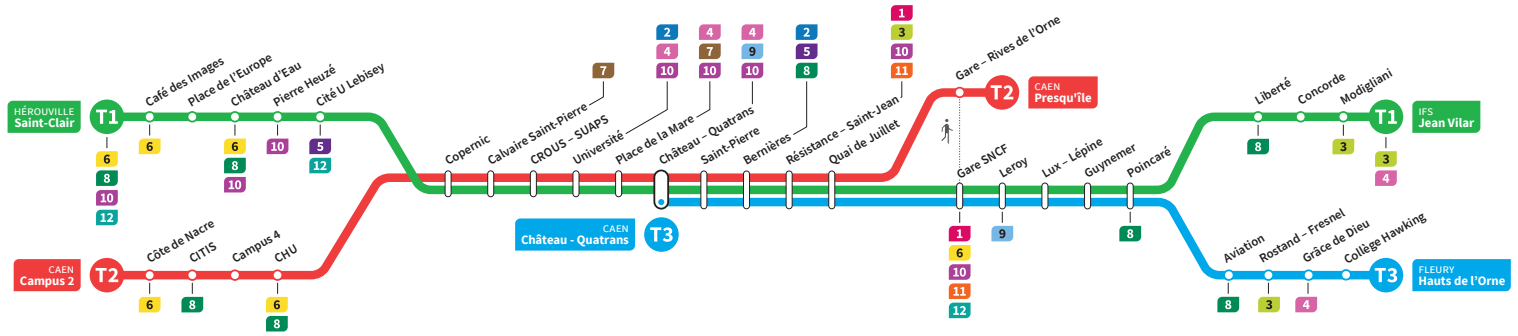

	T2	T1	T3	T2	T1	T3	T2	T3	T1	T2
<b>Jean Vilar</b>		22.36			23.08				0.01	
<b>Liberté</b>		22.41			23.13				0.06	
<b>Hauts de l'Orne</b>		-	22.42		-	23.14		23.45	-	
<b>Grâce de Dieu</b>		-	22.45		-	23.17		23.48	-	
<b>Poincaré</b>		22.44	22.50		23.16	23.22		23.53	0.09	
<b>Gare SNCF</b>		22.50	22.56		23.22	23.28		23.59	0.15	
<b>Presqu'île</b>	22.40	-	-	23.08	-	-	23.47	-	-	0.26
<b>Quai de Juillet</b>	22.44	22.52	22.58	23.12	23.24	23.30	23.51	0.01	0.17	0.30
<b>Saint-Pierre</b>	22.47	22.56	23.02	23.15	23.28	23.34	23.55	0.05	0.21	0.34
<b>Château Quatrans</b>	22.49	22.58	23.03	23.17	23.30	23.35	23.57	0.06	0.23	0.36
<b>Université</b>	22.53	23.01		23.21	23.33		0.00		0.26	0.39
<b>Calvaire Saint-Pierre</b>	22.57	23.06		23.25	23.38		0.05		0.31	0.44
<b>Pierre Heuzé</b>	-	23.12		-	23.44		-		0.37	-
<b>Hérouville Saint-Clair</b>	-	23.17		-	23.49		-		0.42	-
<b>CHU</b>	23.02			23.30			0.09			0.48
<b>Campus 2</b>	23.08			23.36			0.15			0.54

\*Sous réserve de modification. Horaires théoriques sous réserve des conditions de circulation.

HÉROUVILLE Saint-Clair  
CAEN Campus 2  
CAEN Château Quatrans

IFS Jean Vilar  
CAEN Presqu'île  
FLEURY Hauts de l'Orne

**Ligne accessible**  
Tous les arrêts de cette ligne  
sont accessibles aux personnes  
à mobilité réduite.

Horaires valables du lundi 2 janvier jusqu'au dimanche 16 juillet 2023\*

**Samedi** Direction → IFS - Jean Vilar / CAEN - Presqu'île / FLEURY - Hauts de l'Orne