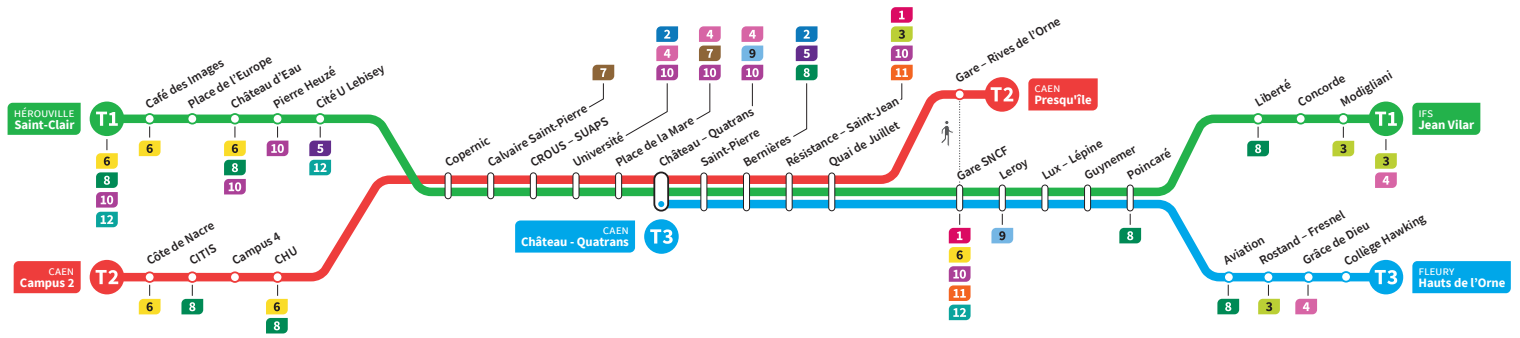

	T1	T2	T3	T1	T2	T3	T1	T2	T1	T2	T3	T1	T2	T3	T1
<b>Campus 2</b>		19.22			19.33			19.45		19.55			20.06		
CHU		19.28			19.39			19.50		20.00			20.12		
<b>Hérouville Saint-Clair</b>	19.17	-		19.28	-		19.39	-	19.49	-		20.02	-		20.15
Pierre Heuzé	19.22	-		19.34	-		19.45	-	19.55	-		20.08	-		20.20
Calvaire Saint-Pierre	19.27	19.32		19.39	19.42		19.50	19.54	20.00	20.04		20.13	20.15		20.25
Université	19.32	19.36		19.43	19.47		19.54	19.58	20.04	20.08		20.17	20.20		20.30
<b>Château Quatrans</b>	19.35	19.39	19.41	19.46	19.49	19.55	19.57	20.01	20.07	20.11	20.14	20.20	20.23	20.30	20.33
Saint-Pierre	19.36	19.41	19.43	19.48	19.51	19.57	19.59	20.03	20.09	20.13	20.16	20.22	20.24	20.32	20.34
Quai de Juillet	19.40	19.44	19.47	19.52	19.55	20.00	20.03	20.06	20.12	20.16	20.19	20.26	20.28	20.36	20.38
<b>Presqu'île</b>	-	19.48	-	-	19.59	-	-	20.10	-	20.20	-	-	20.32	-	-
Gare SNCF	19.42		19.49	19.54		20.02	20.05		20.14		20.21	20.28		20.38	20.40
Poincaré	19.49		19.55	20.00		20.09	20.11		20.21		20.28	20.34		20.44	20.47
Grâce de Dieu	-		19.59	-		20.13	-		-		20.32	-		20.48	-
<b>Hauts de l'Orne</b>	-		20.02	-		20.16	-		-		20.35	-		20.51	-
Liberté	19.51			20.03			20.14		20.23			20.37			20.49
<b>Jean Vilar</b>	19.56			20.08			20.19		20.28			20.42			20.54

\*Sous réserve de modification. Horaires théoriques sous réserve des conditions de circulation.

HÉROUVILLE Saint-Clair  
CAEN Campus 2  
CAEN Château Quatrans

IFS Jean Vilar  
CAEN Presqu'île  
FLEURY Hauts de l'Orne

**Ligne accessible**  
Tous les arrêts de cette ligne  
sont accessibles aux personnes  
à mobilité réduite.

Horaires valables du lundi 2 janvier jusqu'au dimanche 16 juillet 2023\*

Lundi à vendredi : Direction → IFS - Jean Vilar / CAEN - Presqu'île / FLEURY - Hauts de l'Orne