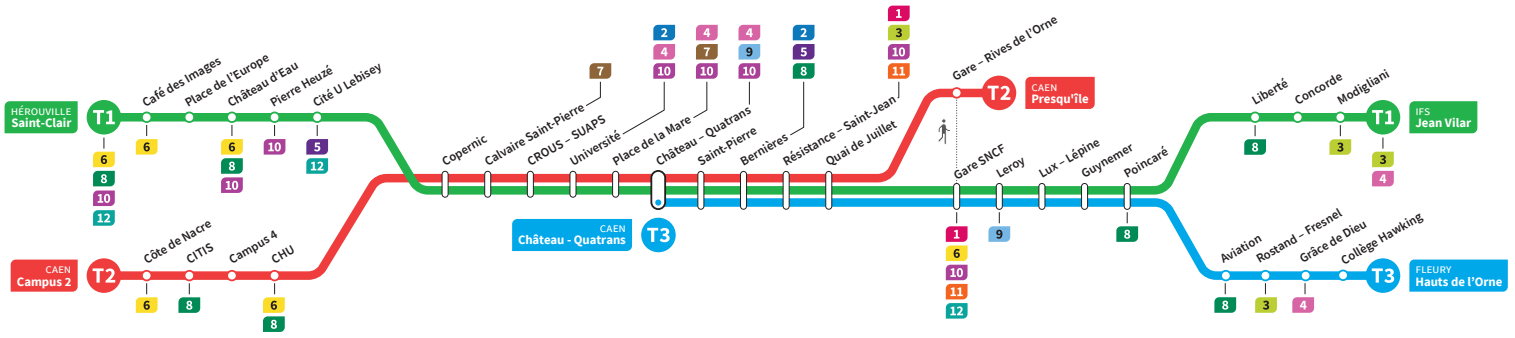

	T2	T3	T1	T2	T3	T1	T3	T3	T3
<b>Campus 2</b>	23.19			23.51			0.34		1.04
CHU	23.25			23.57			0.40		1.10
<b>Hérouville Saint-Clair</b>	-		23.32	-		0.04	-	0.50	-
Pierre Heuzé	-		23.38	-		0.10	-	0.56	-
Calvaire Saint-Pierre	23.28	23.43	0.00	0.15	0.43	1.01	1.13		
Université	23.33	23.47	0.05	0.19	0.48	1.05	1.18		
<b>Château Quatrans</b>	23.36	23.39	23.50	0.08	0.15	0.22	0.50	1.08	1.20
Saint-Pierre	23.37	23.41	23.52	0.09	0.17	0.24	0.52	1.10	1.22
Quai de Juillet	23.41	23.45	23.55	0.13	0.21	0.27	0.56	1.13	1.26
<b>Presqu'île</b>	23.45	-	-	0.17	-	-	-	-	-
Gare SNCF	23.47	23.57	0.23	0.29	0.58	1.15	1.28		
Poincaré	23.53	0.04	0.29	0.36	1.04	1.22	1.34		
Grâce de Dieu	23.57	-	0.33	-	1.08	1.26	1.38		
<b>Hauts de l'Orne</b>	23.59	-	0.35	-	1.09	1.27	1.39		
Liberté		0.06		0.38					
<b>Jean Vilar</b>		0.11		0.43					

\*Sous réserve de modification. Horaires théoriques sous réserve des conditions de circulation.

IFS Jean Vilar  
CAEN Presqu'île  
FLEURY Hauts de l'Orne

HÉROUVILLE Saint-Clair  
CAEN Campus 2  
CAEN Château Quatrans

Ligne accessible  
Tous les arrêts de cette ligne  
sont accessibles aux personnes  
à mobilité réduite.

Horaires valables du lundi 2 janvier jusqu'au dimanche 16 juillet 2023\*

Dimanches et fêtes : Direction → HÉROUVILLE - St-Clair / CAEN - Campus 2 / CAEN - Château Quatrans